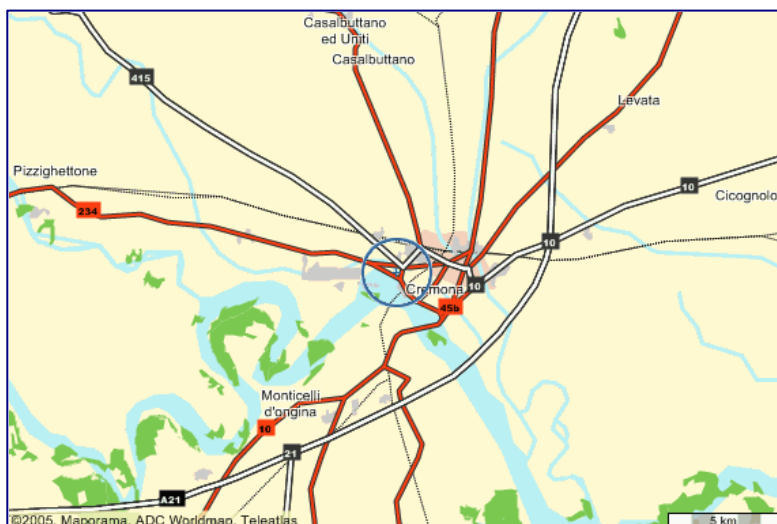

ARRIVARE IN AUTO

Da Milano

- Autostrada A1 direzione Bologna
- A1 Uscita Piacenza Sud raccordo A21 direzione Brescia
- A21 direzione Brescia - Ucita Castelvetro P.no
- Seguire direzione Cremona. Dopo Ponte sul fiume seguire le indicazioni Pavia-Codogno

Da Bologna

- Autostrada A1 direzione Milano
- A1 Uscita Piacenza Sud raccordo A21 direzione Brescia
- A21 direzione Brescia - Ucita Castelvetro P.no
- Direzione Cremona. Dopo Ponte sul fiume seguire le indicazioni Pavia-Codogno

Da Torino

- Autostrada A21 direzione Brescia
- Uscita Castelvetro P.no
- Seguire direzione Cremona. Dopo Ponte sul fiume seguire le indicazioni Pavia-Codogno

Da Venezia

- Autostrada A4 direzione Milano
- A Brescia raccordo con A21 (Brescia-Piacenza-Torino)
- Uscita Castelvetro P.no
- Seguire direzione Cremona. Dopo Ponte sul fiume seguire le indicazioni Pavia-Codogno

ARRIVARE IN AEREO

Milano - Malpensa (info 02 7485200) - Distanza Km.150

- Direzione Milano Autostrada A8 - Tangenziale Ovest A50 direzione A1 (Milano-Bologna)
- A1 direzione Bologna
- A1 Uscita Piacenza Sud raccordo A21 direzione Brescia
- A21 direzione Brescia - Uscita Castelvetro P.no
- Seguire direzione Cremona. Dopo ponte sul fiume seguire le indicazioni Pavia-Codogno